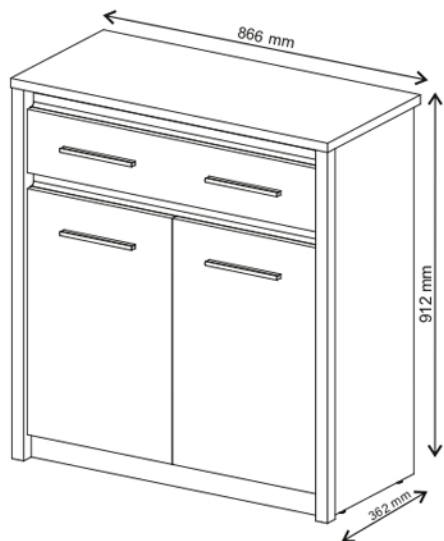

AIRON 2D1S

Ø10

KODA	DIMENZIJE				PAKET
001	866	362	22	1	1/1
002	884	360	16/32	1	1/1
003	884	360	16/32	1	1/1
004	798	334	16	1	1/1
005	798	310	16	1	1/1
006	586	395	16	2	1/1
008	792	151	16	1	1/1
009	742	100	16	1	1/1
010	798	60	16	1	1/1
011	300	100	16	1	1/1
012	300	100	16	1	1/1
013	60	284	16	1	1/1
015	798	60	30	2	1/1
016	826	407	3	1	1/1
017	826	407	3	1	1/1
018	760	302	3	1	1/1
DODATKI				1	1/1

<p>x2 e1</p> <p>Ø 7x50mm</p> 	<p>x10 r1</p> <p>Ø 15x12mm</p> 	<p>x10 r16</p> 	<p>x2 s2</p> 
<p>x4 a143</p> 	<p>x4 b119</p> 	<p>x28 f1</p> <p>Ø 8x30mm</p> 	<p>x28 p25</p> <p>Ø 3,5x16n</p> 
<p>x6 l2</p> 	<p>x4 d1</p> <p>Ø 5x17 mm</p> 	<p>x1 n14</p> 	<p>x1 p17</p> <p>Ø 6x60 mm</p> 
<p>x1 f3</p> <p>Ø 10x50 mm</p> 	<p>x5 k1</p> 	<p>x4 c412.030</p> 	<p>x8 p42</p> <p>Ø 3,5x25mm</p> 
<p>x1 L300</p> 	<p>x4 s4</p> 	<p>x1 z1</p> 	