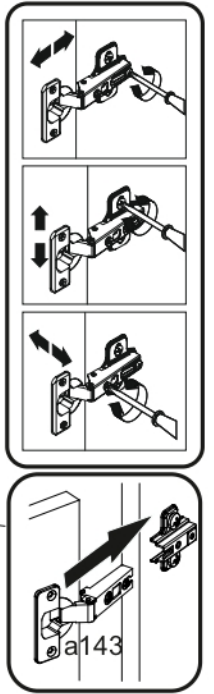

AIRON 2D1S

Ø10

KODA	DIMENZIJE				PAKET
001	866	362	22	1	1/1
002	884	360	16/32	1	1/1
003	884	360	16/32	1	1/1
004	798	334	16	1	1/1
005	798	310	16	1	1/1
006	586	395	16	2	1/1
008	792	151	16	1	1/1
009	742	100	16	1	1/1
010	798	60	16	1	1/1
011	300	100	16	1	1/1
012	300	100	16	1	1/1
013	60	284	16	1	1/1
015	798	60	30	2	1/1
016	826	407	3	1	1/1
017	826	407	3	1	1/1
018	760	302	3	1	1/1
DODATKI				1	1/1

<p>x2 e1</p> <p>Ø 7x50mm</p> 	<p>x10 r1</p> <p>Ø 15x12mm</p> 	<p>x10 r16</p> 	<p>x2 s2</p> 
<p>x4 a143</p> 	<p>x4 b119</p> 	<p>x28 f1</p> <p>Ø 8x30mm</p> 	<p>x28 p25</p> <p>Ø 3,5x16n</p> 
<p>x6 l2</p> 	<p>x4 d1</p> <p>Ø 5x17 mm</p> 	<p>x1 n14</p> 	<p>x1 p17</p> <p>Ø 6x60 mm</p> 
<p>x1 f3</p> <p>Ø 10x50 mm</p> 	<p>x5 k1</p> 	<p>x4 c412.030</p> 	<p>x8 p42</p> <p>Ø 3,5x25mm</p> 
<p>x1 L300</p> 	<p>x4 s4</p> 	<p>x1 z1</p> 	

POZOR! Pohošivo trajno pritrдите na steno, da preprečite tveganje, da se prevrne. V paketu ni pritrđilnih vijakov, saj je treba način pritrđitve ustrezno izbrati glede na vrsto stene. Izberite način, ki je ustrezen za vašo steno.

9

10

11

12

13