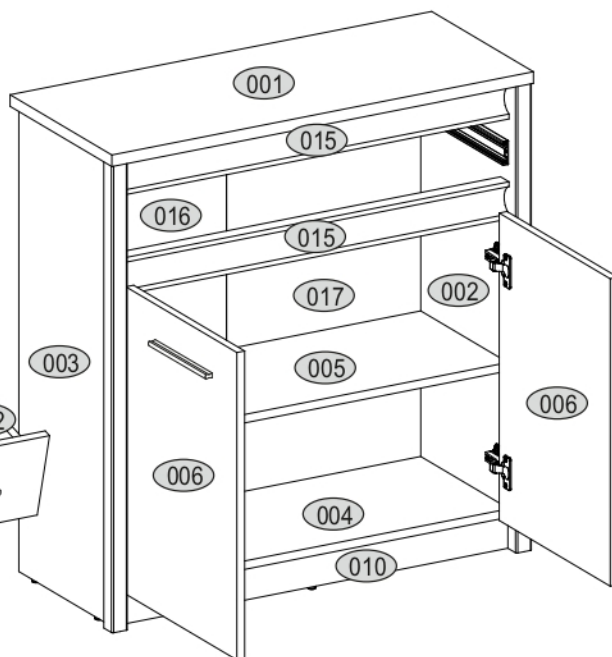

AIRON 2D1S

Ø10

KODA	DIMENZIJE				PAKET
001	866	362	22	1	1/1
002	884	360	16/32	1	1/1
003	884	360	16/32	1	1/1
004	798	334	16	1	1/1
005	798	310	16	1	1/1
006	586	395	16	2	1/1
008	792	151	16	1	1/1
009	742	100	16	1	1/1
010	798	60	16	1	1/1
011	300	100	16	1	1/1
012	300	100	16	1	1/1
013	60	284	16	1	1/1
015	798	60	30	2	1/1
016	826	407	3	1	1/1
017	826	407	3	1	1/1
018	760	302	3	1	1/1
DODATKI				1	1/1

<p>x2 e1</p> <p>Ø 7x50mm</p> 	<p>x10 r1</p> <p>Ø 15x12mm</p> 	<p>x10 r16</p> 	<p>x2 s2</p> 
<p>x4 a143</p> 	<p>x4 b119</p> 	<p>x28 f1</p> <p>Ø 8x30mm</p> 	<p>x28 p25</p> <p>Ø 3,5x16n</p> 
<p>x6 l2</p> 	<p>x4 d1</p> <p>Ø 5x17 mm</p> 	<p>x1 n14</p> 	<p>x1 p17</p> <p>Ø 6x60 mm</p> 
<p>x1 f3</p> <p>Ø 10x50 mm</p> 	<p>x5 k1</p> 	<p>x4 c412.030</p> 	<p>x8 p42</p> <p>Ø 3,5x25mm</p> 
<p>x1 L300</p> 	<p>x4 s4</p> 	<p>x1 z1</p> 	