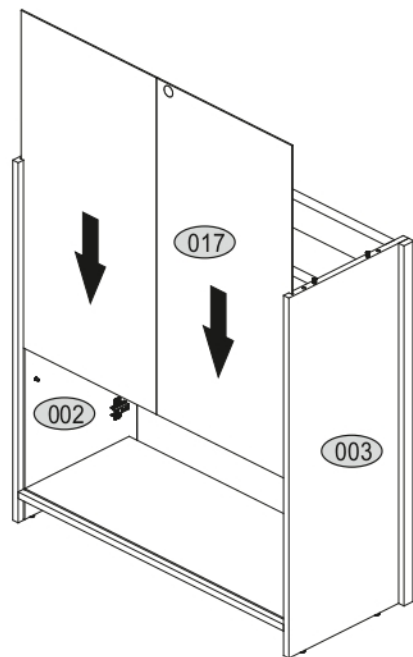

AIRON 2D1S

Ø10

KODA	DIMENZIJE				PAKET
001	866	362	22	1	1/1
002	884	360	16/32	1	1/1
003	884	360	16/32	1	1/1
004	798	334	16	1	1/1
005	798	310	16	1	1/1
006	586	395	16	2	1/1
008	792	151	16	1	1/1
009	742	100	16	1	1/1
010	798	60	16	1	1/1
011	300	100	16	1	1/1
012	300	100	16	1	1/1
013	60	284	16	1	1/1
015	798	60	30	2	1/1
016	826	407	3	1	1/1
017	826	407	3	1	1/1
018	760	302	3	1	1/1
DODATKI				1	1/1

1

2

3

4

5

6

7

8