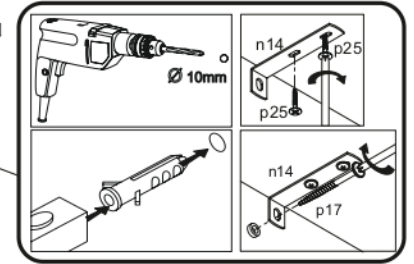

<p>x2 e1</p> <p>Ø 7x50mm</p> 	<p>x10 r1</p> <p>Ø 15x12mm</p> 	<p>x10 r16</p> 	<p>x2 s2</p> 
<p>x4 a143</p> 	<p>x4 b119</p> 	<p>x28 f1</p> <p>Ø 8x30mm</p> 	<p>x28 p25</p> <p>Ø 3,5x16n</p> 
<p>x6 l2</p> 	<p>x4 d1</p> <p>Ø 5x17 mm</p> 	<p>x1 n14</p> 	<p>x1 p17</p> <p>Ø 6x60 mm</p> 
<p>x1 f3</p> <p>Ø 10x50 mm</p> 	<p>x5 k1</p> 	<p>x4 c412.030</p> 	<p>x8 p42</p> <p>Ø 3,5x25mm</p> 
<p>x1 L300</p> 	<p>x4 s4</p> 	<p>x1 z1</p> 	

POZOR! Pohošivo trajno pritrдите na steno, da preprečite tveganje, da se prevrne. V paketu ni pritrđilnih vijakov, saj je treba način pritrđitve ustrezno izbrati glede na vrsto stene. Izberite način, ki je ustrezen za vašo steno.

1

2

3

4

5

6

7

8