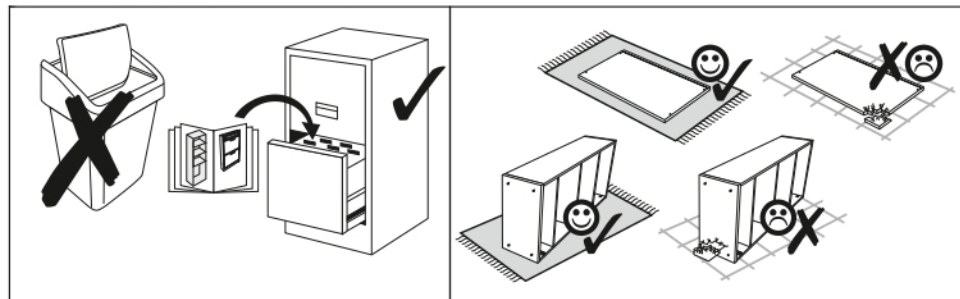

AIRON 2D1S

Ø10

KODA	DIMENZIJE				PAKET
001	866	362	22	1	1/1
002	884	360	16/32	1	1/1
003	884	360	16/32	1	1/1
004	798	334	16	1	1/1
005	798	310	16	1	1/1
006	586	395	16	2	1/1
008	792	151	16	1	1/1
009	742	100	16	1	1/1
010	798	60	16	1	1/1
011	300	100	16	1	1/1
012	300	100	16	1	1/1
013	60	284	16	1	1/1
015	798	60	30	2	1/1
016	826	407	3	1	1/1
017	826	407	3	1	1/1
018	760	302	3	1	1/1
DODATKI				1	1/1

<p>x2 e1</p> <p>Ø 7x50mm</p> 	<p>x10 r1</p> <p>Ø 15x12mm</p> 	<p>x10 r16</p> 	<p>x2 s2</p> 
<p>x4 a143</p> 	<p>x4 b119</p> 	<p>x28 f1</p> <p>Ø 8x30mm</p> 	<p>x28 p25</p> <p>Ø 3,5x16n</p> 
<p>x6 l2</p> 	<p>x4 d1</p> <p>Ø 5x17 mm</p> 	<p>x1 n14</p> 	<p>x1 p17</p> <p>Ø 6x60 mm</p> 
<p>x1 f3</p> <p>Ø 10x50 mm</p> 	<p>x5 k1</p> 	<p>x4 c412.030</p> 	<p>x8 p42</p> <p>Ø 3,5x25mm</p> 
<p>x1 L300</p> 	<p>x4 s4</p> 	<p>x1 z1</p> 	

POZOR! Pohošivo trajno pritrдите na steno, da preprečite tveganje, da se prevrne. V paketu ni pritrđilnih vijakov, saj je treba način pritrđitve ustrezno izbrati glede na vrsto stene. Izberite način, ki je ustrezen za vašo steno.