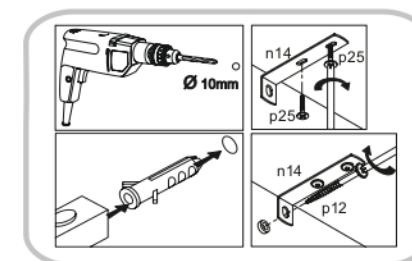

x2 e1 Ø 7x50mm	x10 r1 Ø 15x12mm	x10 r16	x2 s2
x4 a143	x4 b119	x28 f1 Ø 8x30mm	x28 p25 Ø 3,5x16n
x6 l2	x4 d1 Ø 5x17 mm	x1 n14	x1 p17 Ø 6x60 mm
x1 f3 Ø 10x50 mm	x5 k1	x4 c412.030	x8 p42 Ø 3,5x25mm
x1 L300	x4 s4	x1 z1	

POZOR! Pohošivo trajno pritrдите na steno, da preprečite tveganje, da se prevrne. V paketu ni pritrđilnih vijakov, saj je treba način pritrđitve ustrezno izbrati glede na vrsto stene. Izberite način, ki je ustrezen za vašo steno.