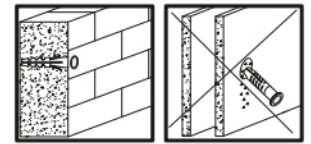

<p>x2 e1</p> <p>Ø 7x50mm</p> 	<p>x10 r1</p> <p>Ø 15x12mm</p> 	<p>x10 r16</p> 	<p>x2 s2</p> 
<p>x4 a143</p> 	<p>x4 b119</p> 	<p>x28 f1</p> <p>Ø 8x30mm</p> 	<p>x28 p25</p> <p>Ø 3,5x16n</p> 
<p>x6 l2</p> 	<p>x4 d1</p> <p>Ø 5x17 mm</p> 	<p>x1 n14</p> 	<p>x1 p17</p> <p>Ø 6x60 mm</p> 
<p>x1 f3</p> <p>Ø 10x50 mm</p> 	<p>x5 k1</p> 	<p>x4 c412.030</p> 	<p>x8 p42</p> <p>Ø 3,5x25mm</p> 
<p>x1 L300</p> 	<p>x4 s4</p> 	<p>x1 z1</p> 	

POZOR! Pohošivo trajno pritrдите na steno, da preprečite tveganje, da se prevrne. V paketu ni pritrđilnih vijakov, saj je treba način pritrđitve ustrezno izbrati glede na vrsto stene. Izberite način, ki je ustrezen za vašo steno.

1

2

3

4

5

6

7

8