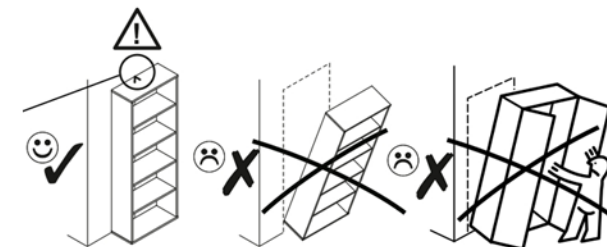

AIRON 2D1S

Ø10

KODA	DIMENZIJE				PAKET
001	866	362	22	1	1/1
002	884	360	16/32	1	1/1
003	884	360	16/32	1	1/1
004	798	334	16	1	1/1
005	798	310	16	1	1/1
006	586	395	16	2	1/1
008	792	151	16	1	1/1
009	742	100	16	1	1/1
010	798	60	16	1	1/1
011	300	100	16	1	1/1
012	300	100	16	1	1/1
013	60	284	16	1	1/1
015	798	60	30	2	1/1
016	826	407	3	1	1/1
017	826	407	3	1	1/1
018	760	302	3	1	1/1
DODATKI				1	1/1

<p>x2 e1</p> <p>Ø 7x50mm</p> 	<p>x10 r1</p> <p>Ø 15x12mm</p> 	<p>x10 r16</p> 	<p>x2 s2</p> 
<p>x4 a143</p> 	<p>x4 b119</p> 	<p>x28 f1</p> <p>Ø 8x30mm</p> 	<p>x28 p25</p> <p>Ø 3,5x16n</p> 
<p>x6 l2</p> 	<p>x4 d1</p> <p>Ø 5x17 mm</p> 	<p>x1 n14</p> 	<p>x1 p17</p> <p>Ø 6x60 mm</p> 
<p>x1 f3</p> <p>Ø 10x50 mm</p> 	<p>x5 k1</p> 	<p>x4 c412.030</p> 	<p>x8 p42</p> <p>Ø 3,5x25mm</p> 
<p>x1 L300</p> 	<p>x4 s4</p> 	<p>x1 z1</p> 	

POZOR! Pohošivo trajno pritrдите na steno, da preprečite tveganje, da se prevrne. V paketu ni pritrđilnih vijakov, saj je treba način pritrđitve ustrezno izbrati glede na vrsto stene. Izberite način, ki je ustrezen za vašo steno.