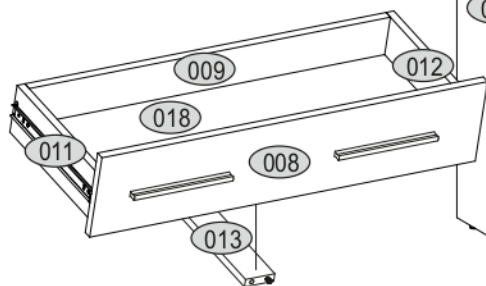

AIRON 2D1S

Ø10

KODA	DIMENZIJE				PAKET
001	866	362	22	1	1/1
002	884	360	16/32	1	1/1
003	884	360	16/32	1	1/1
004	798	334	16	1	1/1
005	798	310	16	1	1/1
006	586	395	16	2	1/1
008	792	151	16	1	1/1
009	742	100	16	1	1/1
010	798	60	16	1	1/1
011	300	100	16	1	1/1
012	300	100	16	1	1/1
013	60	284	16	1	1/1
015	798	60	30	2	1/1
016	826	407	3	1	1/1
017	826	407	3	1	1/1
018	760	302	3	1	1/1
DODATKI				1	1/1

<p>x2 e1</p> <p>Ø 7x50mm</p> 	<p>x10 r1</p> <p>Ø 15x12mm</p> 	<p>x10 r16</p> 	<p>x2 s2</p> 
<p>x4 a143</p> 	<p>x4 b119</p> 	<p>x28 f1</p> <p>Ø 8x30mm</p> 	<p>x28 p25</p> <p>Ø 3,5x16n</p> 
<p>x6 l2</p> 	<p>x4 d1</p> <p>Ø 5x17 mm</p> 	<p>x1 n14</p> 	<p>x1 p17</p> <p>Ø 6x60 mm</p> 
<p>x1 f3</p> <p>Ø 10x50 mm</p> 	<p>x5 k1</p> 	<p>x4 c412.030</p> 	<p>x8 p42</p> <p>Ø 3,5x25mm</p> 
<p>x1 L300</p> 	<p>x4 s4</p> 	<p>x1 z1</p> 	