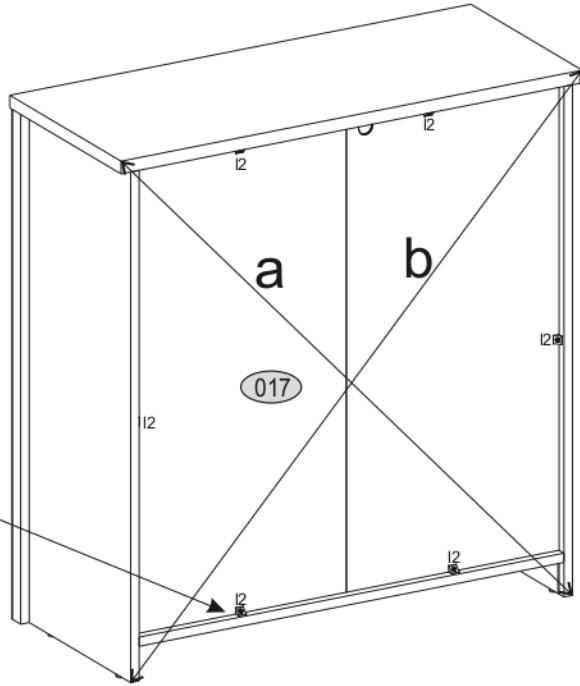

AIRON 2D1S

Ø10

KODA	DIMENZIJE				PAKET
001	866	362	22	1	1/1
002	884	360	16/32	1	1/1
003	884	360	16/32	1	1/1
004	798	334	16	1	1/1
005	798	310	16	1	1/1
006	586	395	16	2	1/1
008	792	151	16	1	1/1
009	742	100	16	1	1/1
010	798	60	16	1	1/1
011	300	100	16	1	1/1
012	300	100	16	1	1/1
013	60	284	16	1	1/1
015	798	60	30	2	1/1
016	826	407	3	1	1/1
017	826	407	3	1	1/1
018	760	302	3	1	1/1
DODATKI				1	1/1

1

2

3

4

5

6

7

8